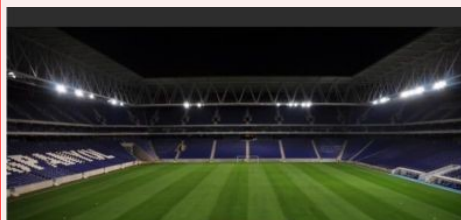

LEMMA GOL - IL MALASPINA VOLA 8° RISULTATO UTILE CONSECUTIVO

Partita tesa e non bella tra due delle squadre più in forma del momento. Malaspina e Olmi, due delle squadre più in forma del momento. Al 6° il Malaspina ha l'occasione per passare in vantaggio ma Allegrini, che si era guadagnato un calcio di rigore, lo spreca calciando alto sopra la traversa. La gara continua con il gioco molto spezzettato dai tantissimi falli e con la squadra di casa che non riesce a superare il muro dell'Olmi. Nella ripresa la gara è in fotocopia e si sblocca a 6 minuti dalla fine grazie ad un guizzo di Lemma sotto porta.

BONIROLA IN RIMONTA GAGLIO NON BASTA AL SAN GIORGIO

La Bonirola inizia male la gara e va sotto subito per una doppietta di Gaglio abile dapprima a partire in contropiede e mettere a segno l'1-0 e poi bravo a guadagnarsi il via libera dagli arbitri per il raddoppio. La reazione della squadra di casa, finalmente determinata dopo le ultime gare opache, porta alla rete Gatti su lancio di Mordocco. Nella ripresa in pochi minuti la squadra di Mr Dallochio ribalta il risultato, dapprima Catone firma il 2-2 sempre su lancio dell'ottimo capitano Mordocco e poi Gatti trasforma con sicurezza un calcio di rigore che regala la vittoria ai suoi dopo due sconfitte consecutive.

TOP 11 - TEAM OF THE WEEK

1 Russo	Ambrosiana 2010
2 Zaramella	Sarcina
3 Lemma	Malaspina
4 Ciarfella	Nuova Bonirola
5 Incipini	Sarcina
6 Ameondi	Malaspina
7 Lado	Calderini
8 Mordocco	Nuova Bonirola
9 Cantarella	Sarcina
10 Conte	Ambrosiana 2010
11 Gatti	Nuova Bonirola
All. Dallochio F. - Nuova Bonirola